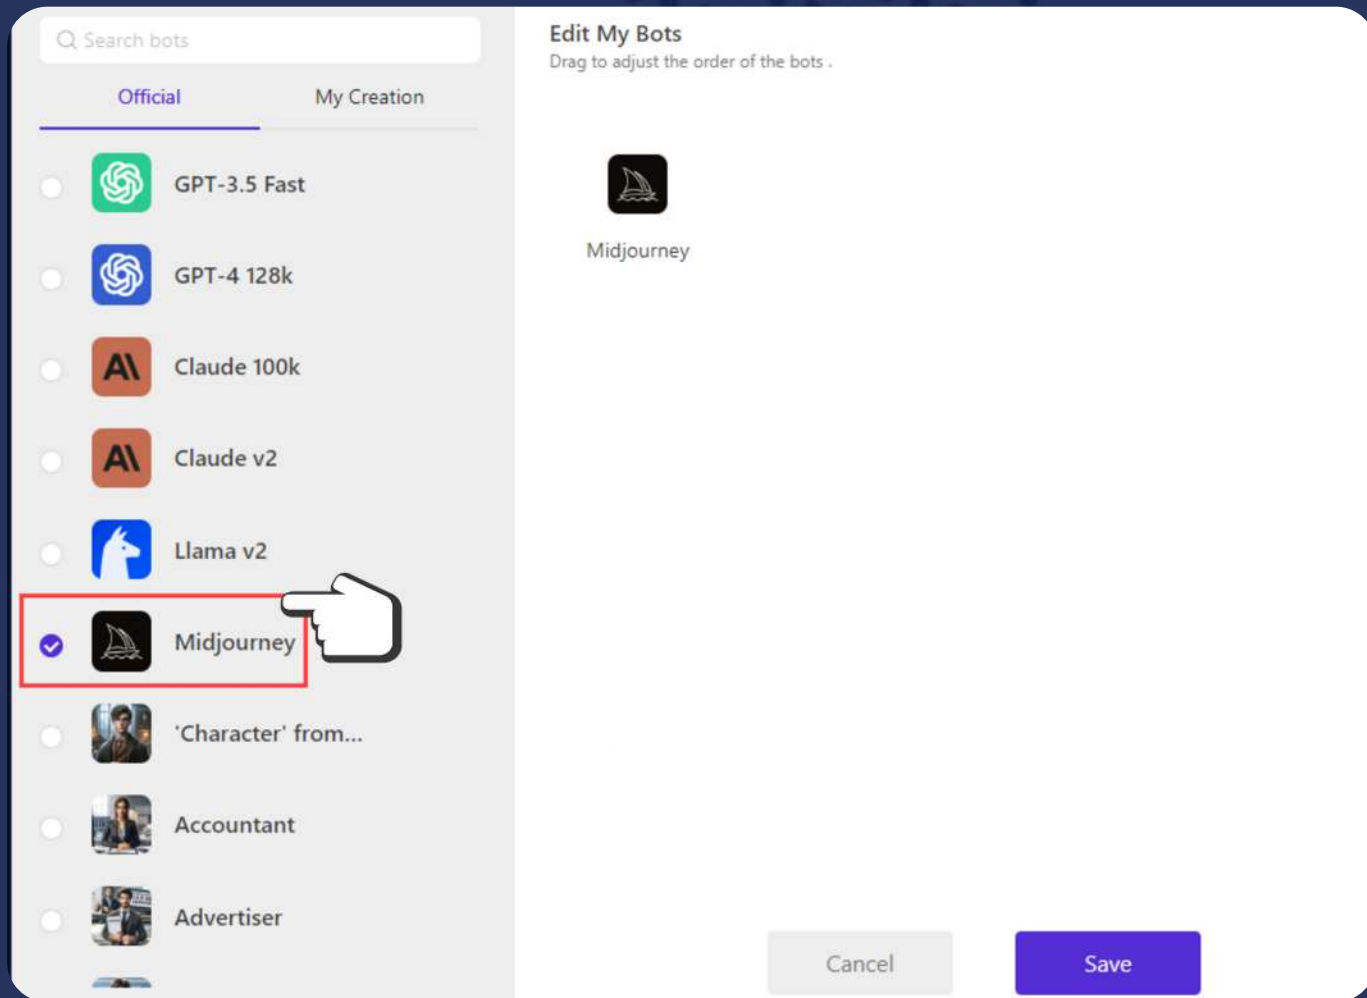

## دسترسی به ابزارهای پریمیوم هوش مصنوعی

ابتدا وارد آدرس زیر شوید:

<https://start.chatgot.io>

از قسمت سه نقطه ابزار مورد نظر را انتخاب کنید

در قسمت چت دستور مورد نظران را وارد کنید و حتما پرامپت را به صورت انگلیسی وارد کنید

راستچین  
RTL-THEME

به عنوان مثال ما ابزار میدجرنی را اضافه کردیم

در دستوری از میدجرنی خواستیم که یک شهر پیشرفته در آینده طراحی کند و خروجی به صورت زیر شد

نکته: میزان استفاده از هر ابزار ۱۰ بار است و پیشنهاد می شود از ایمیل های مختلف برای ساخت اکانت استفاده کنید